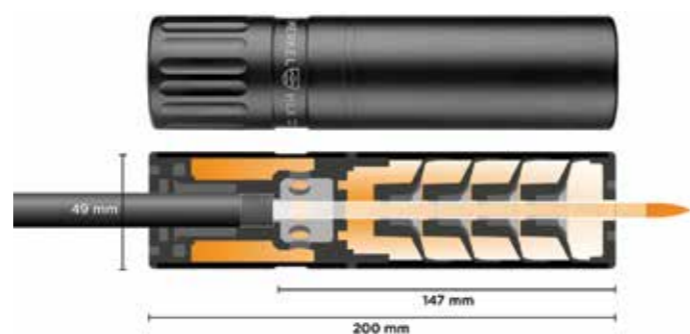

MERKEL

Os novos moderadores de som Merkel HLX resultam do trabalho conjunto de estudo e desenvolvimento com o maior especialista do mundo, a empresa suíça B&T. Aplicam-se em qualquer cano com rosca M15x1. Comprovadamente reduz o ruído de um disparo em pelo menos 30 dB(A) e permite com robustez realizar 30 disparos consecutivos em prática de tiro*. *Testado com .308Win.