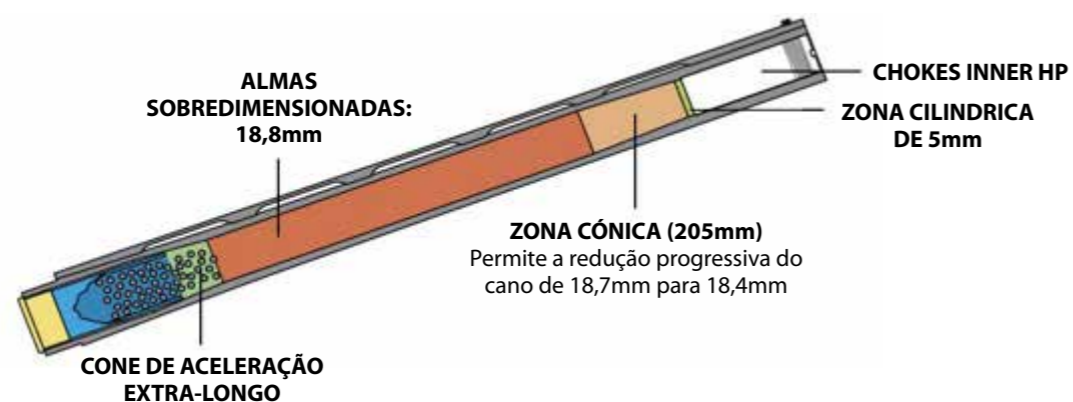

A MELHOR PREPARADA PARA MUNIÇÕES COM ESFERAS DE AÇO!

Situada em Brescia, cidade berço da indústria armadora Italiana, a Fabarm lidera a inovação e tecnologia das espingardas de caça. Com o cano Tribore a Fabarm força os limites da balística.

ATRIBUTOS EXCLUSIVOS FABARM

O cano **TRIBORE HP** supera todos os outros: melhor penetração, melhor dispersão, melhor choke para tiros com esferas de aço. O design hiperbólico dos chokes reduz a força de compressão nos chumbos. Força os limites da balística.

Única testada a 1630 BAR, no Banco Nacional de Provas italiano.

CANO TRIBORE - 'O MELHOR CANO DO MUNDO'