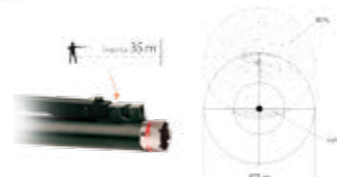

CANO TRIBORE - 'O MELHOR CANO DO MUNDO'

Com a introdução do Tiro Prático de Caça, nova disciplina da Federação Portuguesa de Tiro com Armas de Caça vimos apresentar a FABARM P.S.S. 10 LR especialmente construída a pensar na competição de tiro prático. Mais leve que a versão existente, a P.S.S. 10 LR vem equipada com choke de competição, fita desportiva com régua integrada na carcaça, sem muzzle break mas com o carregador para 10. Rápida, precisa, e estável é a arma Premium nesta classe!

FABARM - SEMI-AUTO COMPETIÇÃO PTPC

FABARM - SEMI-AUTO COMPETIÇÃO

FABARM - FORÇAS SEGURANÇA / TIRO: SEMI-AUTOMÁTICAS

FABARM - FORÇAS SEGURANÇA / TIRO: PUMP

FABARM - CARABINAS - CANO ESTRIADO

A ESTÉTICA FABARM ALIOU-SE AO MELHOR CANO, FABRICADO EM AÇO KRUPP MARTELADO A FRIO.