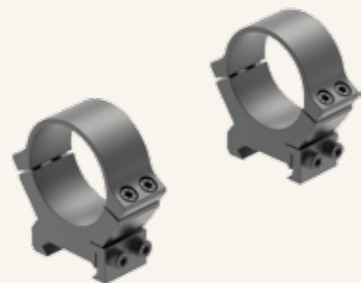

**MONTAGENS LEUPOLD** - O sistema de montagem é o elo crucial entre a arma de fogo e a sua ótica. É por isso que a Leupold fabrica nos EUA mais de um milhão de anéis e bases todos os anos. Os anéis e bases de saque rápido (QR) de aço Leupold facilitam a remoção e a substituição da ótica da arma de fogo, mantendo o zero.

## MONTAGENS QR - SAQUE RÁPIDO

	PVP
Bases QR 1 Peça Matte	105 €
<i>Disponível Remington 700, 7400, Browning Bar, Marlin, entre outras...</i>	
	PVP
Bases QR2 Peças Matte	105 €
<i>Disponível Remington 700, Winchester 70/XPR, Browning Bar/ A-bolt/ X-bolt, Mauser, Sako, Zoli, Tikka, Sauer 90/ 200/ 202, Steyr Sbs Classic, Savage 10/110</i>	
	PVP
Anéis QR Matte 26 mm Low, Medium, High, Super high	49 €
Anéis QR Matte 30 mm Low, Medium, High, Super high	72 €
Anéis QR Matte 30mm Extensão Medium, High	98.50 €
Anéis QR Matte 34 mm High	103 €

## MONTAGENS QRW - SAQUE RÁPIDO WEAVER

	PVP
Bases QRW 2 Peças Matte	55 €
<i>Disponível Remington 700, Winchester 70, entre outras...</i>	
	PVP
Anéis QRW Matte 1", 30mm ou 34mm Low, Medium, High	139 €

## MONTAGENS FIXAS

Anéis PRW 30 mm - Weaver Low, Medium, High	109 €
Anéis PRW 34 mm - Weaver Medium, High	116 €
Ringmount CZ 550, 527 30mm ou 1" Medium, High	116

A sightmark é uma marca consagrada nos EUA, reconhecida pela excelente relação preço/qualidade dos seus produtos. É líder de vendas nos EUA nos pontos vermelhos.