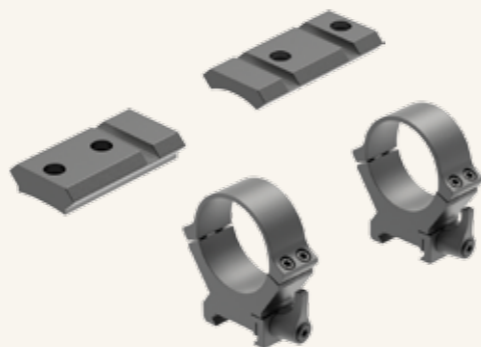

MONTAGENS QRW - SAQUE RÁPIDO WEAVER

	PVP
Bases QRW 2 Peças Matte	55 €
<i>Disponível Remington 700, Winchester 70, entre outras...</i>	
	PVP
Anéis QRW Matte 1", 30mm ou 34mm Low, Medium, High	139 €