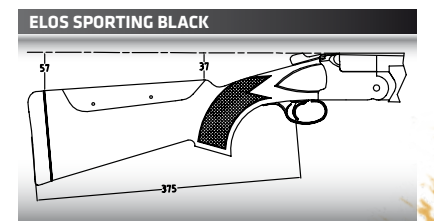

ELOS SPORTING BLACK AS