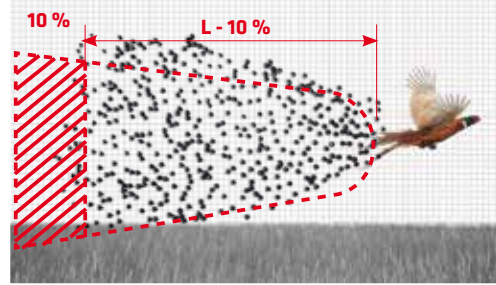

FABARM TRIBORE HP 12 GA.

The TRIBORE HP barrel reduces the friction between the tube and the shots. The speed of all the shots is much more uniform so that the distribution of the shots in flight is much more concentrated. So a TRIBORE HP is much more efficient, with more impacts, when you have to shoot birds or target in movement.

1. IT La canna TRIBORE HP riduce la frizione tra il tubo e i pallini, quindi la loro velocità è molto più uniforme e la distribuzione in volo più concentrata. La canna TRIBORE HP è così molto più efficiente, con maggiori impatti quando devi sparare a volatili o ad un bersaglio in movimento.
2. ES El cañon TRIBORE HP reduce la fricción. La velocidad es mucho más uniforme para que la distribución del tiro en el aire sea mucho más concentrada. Un cañon TRIBORE HP es mucho más eficiente, con más impactos, cuando se tiene que disparar pájaros o de un objetivo en movimiento.
3. RU Ствол TRIBORE HP уменьшает трение между дробинками и каналом ствола. Скорость всех дробинки гораздо более равномерная и поэтому распределение дробинки в полете гораздо более сконцентрированное. Итак, TRIBORE HP гораздо более эффективен, имеет больше попаданий, когда Вы стреляете по птицам или движущейся мишени.

TRIBORE HP barrel is the only barrel in the world (of course in accordance with the international CIP regulations) which gives the possibility to use high performance steel shot ammunitions in choke tubes tighter than MODIFIED (***, 1/2), even in the XTREME 0,9 choke tube.

1. IT La canna TRIBORE HP è l'unica canna al mondo (nel rispetto delle norme internazionali CIP) che dà la possibilità di utilizzare cartucce caricate con pallini in acciaio "high performances" con strozzatori superiori al MODIFIED (***, 1/2), anche con lo strozzatore XTREME 0,9.
2. ES El cañon TRIBORE HP es el único cañon en el mundo (de acuerdo a las normas CIP), que permite usar munición de perdigón de acero de "alta prestación" con chokes más ajustados que el MODIFIED (***, 1/2), incluso en el choke XTREME 0,9.
3. RU Только стволы, обработанные по технологии TRIBORE HP позволяют использовать стальную дробь и дают высокие показатели при чокковых сужениях больше 1/2 и даже 0,9.