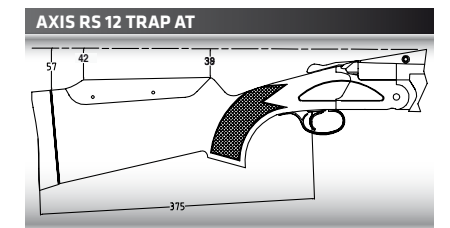

AXIS RS 12 TRAP AT

AXIS RS 12 is a proven performance Trap shotgun ! It has an adjustable top rib so that the points of impact could be easily adjustable between 50/50 and 100 high without use of tools. The stock ergonomic with a monte-carlo shape and a tight radius pistol grip ensures a fast target acquisition. TRIBORE HP barrel drilled from solid bars of nickel chrome molybdenum steel and 97 mm EXIS HP choke tubes. Competition RACING trigger for light crisp trigger pulls.

new

AXIS RS 12 TRAP AT

PROFESSIONAL 95 MM TRIGGER TO GRIP STANDARD.
Distanza impugnatura-grilletto 95 mm.
Distancia Standard de 95mm del pistolet al gatillo.
Расстояние от пистолетной рукоятки до спускового крючка 95 мм – идеально для профессиональных стрелков.

AXIS RS 12 TRAP AT UNSINGLE

AVAILABLE AS COMBO

**5 EXIS HP™ (HYPERBOLIC PROFILE)
97 MM LONG.**
5 EXIS HP™ (perfil iberbolico)
97 mm di lunghezza.
5 EXIS HP™ (perfil hiperbolico)
largo de 97 mm.
5 EXIS HP™ (гиперболический профиль)
длиной 97 мм.

L'AXIS RS 12 è un fucile TRAP dalle prestazioni comprovate. Ha una bindella superiore regolabile che permette di modificare l'altezza del punto di impatto da 50/50 a 100 senza l'uso di utensili. Il calcio ergonomico con profilo Montecarlo e raggio stretto della pistola assicura una veloce acquisizione del bersaglio. Le canne sono TRIBORE HP forate da barre piene di acciaio al nickel-cromo-molibdeno dotate di strozzatori EXIS HP da 97mm. Grilletto RACING con scatto leggero e secco.