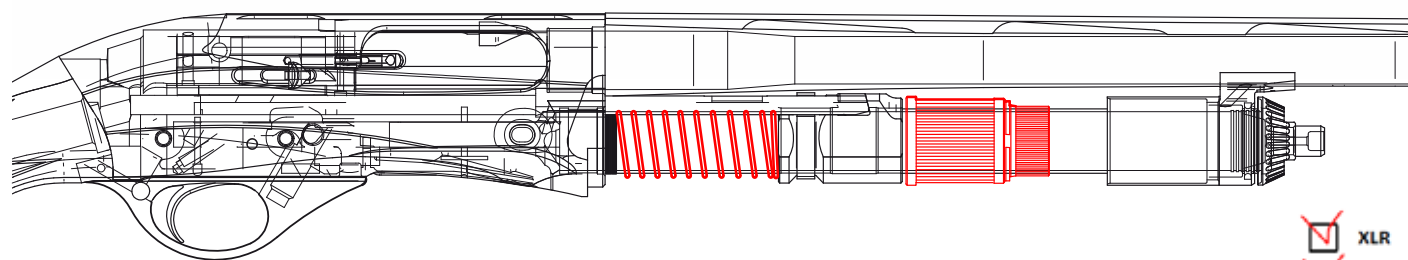

FRONT RELOADING SPRING