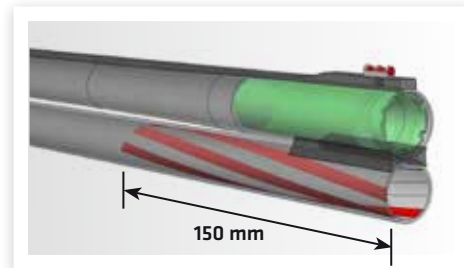

ELOS He
(WITH DOUBLE TRIGGERS OPTION)

ELOS He INITIAL

OPTION S5T

OPTION DT

PARADOX BARREL

**5 INNER HP™ (HYPERBOLIC PROFILE)
82 MM LONG.**
5 INNER HP™ (perfilo iberbolico)
82 mm di lunghezza.
5 INNER HP™ (perfil hiperbolico)
largo de 82 mm.
Пять вкладки INNER HP™ (гиперболический
профиль) длиной 82мм.