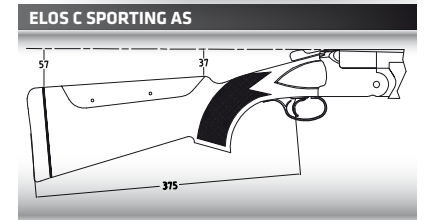

ELOS C SPORTING SPORTING BLACK

Designed to fulfil all characteristics shooters look for in a competition shotgun, the ELOS C SPORTING proves that you can get brilliant results with a reasonable budget. The EXIS HP extended choke tubes optimize the distribution, thanks to their hyperbolic profile. Hand-oiled finished stock, adjustable trigger for 8 positions, TITANIUM™ protection on the forged steel receiver, all ELOS C SPORTING are proof tested at 1630 BAR.

12 GA

ELOS SPORTING BLACK AS

4 EXIS HP™ (HYPERBOLIC PROFILE) 97 MM LONG.

4 EXIS HP™ (profilo iperbolico)
97 mm di lunghezza.
4 EXIS HP™ (perfil hiperbolico)
largo de 97 mm.
4 EXIS HP™ (гиперболический профиль)
длиной 97 мм.

Sviluppato in funzione delle caratteristiche richieste dai tiratori, l'ELOS C SPORTING dimostra che si possono ottenere risultati brillanti con un budget contenuto. Gli strozzatori EXIS HP, grazie al loro profilo iperbolico, ottimizzano la distribuzione. Legni oliati a mano, grilletto regolabile in 8 posizioni, rivestimento TITANIUM™ sulla bascula in acciaio forgiato, tutti gli ELOS C SPORTING sono provati a 1630 BAR.

Diseñada para satisfacer todo lo que buscan los tiradores en una escopeta de competición, el modelo ELOS C SPORTING demuestra que se pueden obtener excelentes resultados con un presupuesto razonable. Los chokes extendidos EXIS HP optimizan el plomeo gracias a su perfil hiperbólico. Culata acabada al aceite; disparador ajustable en 8 posiciones; protección TITANIUM™ en la báscula de acero forjado; probadas a 1630 BAR.