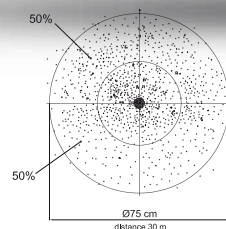

FLOATING BARREL

AXIS RS 12 SPORTING 30"

new

AXIS SPORTING RS 12 Q.R.R.
 AVAILABLE IN BLACK OR TENIFER

ADAPTIVE CASE

AXIS RS 12 SPORTING Q.R.R.

5 EXIS HP™ (HYPERBOLIC PROFILE) 97 MM LONG.
 5 EXIS HP™ (perfilo iberbolico) 97 mm di lunghezza.
 5 EXIS HP™ (perfil hiperbolico) largo de 97 mm.
 5 EXIS HP™ (гиперболический профиль) длиной 97 мм.