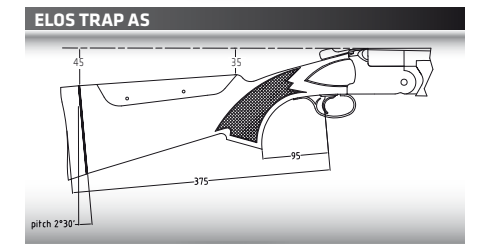

ELOS TRAP

The ELOS receiver is an excellent base for a trap shotgun focused on performance, quality and value. Its low profile receiver with a round body shape, its strong locking lug 29,7 mm large, its accurate mechanism are perfect features for years of shooting competition. The stock dimensions, the balance, the points of impact, the weight...everything on ELOS TRAP has been made to meet and surpass the requirements of serious shooters.

4 EXIS HP™ (profilo iperbolico)
97 mm di lunghezza.
4 EXIS HP™ (perfil hiperbolico)
largo de 97 mm.
4 EXIS HP™ (гиперболический профиль)
длиной 97 мм.

La bascula ELOS è un'eccellente base per un fucile da trap focalizzato su performance, qualità e valore. Il suo profilo basso con bascula arrotondata, l'ampio e robusto tassello di chiusura largo 29,7 mm. ed il suo accurato meccanismo sono le caratteristiche perfette per anni di competizioni di tiro. Le dimensioni del calcio, il bilanciamento, il peso... tutto nell'ELOS TRAP è stato fatto per soddisfare e superare le richieste dei tiratori professionisti.

La báscula de la modelo ELOS es una base excelente para una escopeta trap enfocado en el rendimiento, calidad y valor. Con un perfil bajo con formas redondeadas, tenones extra fuertes de 29,7 mm, mecanismos precisos. Estas son las características que hacen de este modelo el ideal para la practica del tiro al plato. Las dimensiones de la culata, el equilibrio, los puntos de impacto, el peso...todo en la ELOS TRAP se ha hecho para satisfacer y exceder las necesidades de los tiradores de alto nivel.