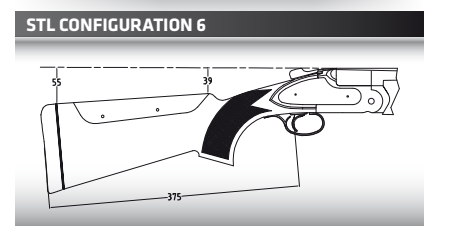

STL COMPETITION

The STL COMPETITION demonstrates how high performances and beauty can be perfectly matched. A true competition shotgun from end to end with a forged steel receiver, curved side plates and of course the revolutionary TRIBORE HP barrel drilled from solid bars of nickel chrome molybdenum steel. The stocks with a large palm swell are using the MICRO-METRIC 3D system which makes the drop and deviation adjustments easy, fast and stable. All STL COMPETITION are 1630 BAR proof tested.

12 GA

**5 EXIS HP™ (HYPERBOLIC PROFILE)
97 MM LONG.**
5 EXIS HP™ (perfil iberbolico)
97 mm di lunghezza.
5 EXIS HP™ (perfil hiperbolico)
largo de 97 mm.
5 EXIS HP™ (гиперболический
профиль) длиной 97 мм.

L'STL COMPETITION è la dimostrazione che le alte prestazioni e l'estetica possono perfettamente accordarsi. Un autentico fucile da tiro con bascula in acciaio forgiato, cartelle laterali arrotondate e naturalmente con la rivoluzionaria canna TRIBORE HP forata da solide barre di acciaio al nickel-cromo-molibdeno. I calci con "palm swell" hanno il sistema MICRO-METRIC 3D in modo che la piega e la deviazione possono essere modificate facilmente, velocemente e stabilmente. Tutti gli STL COMPETITION sono provati a 1630 BAR.