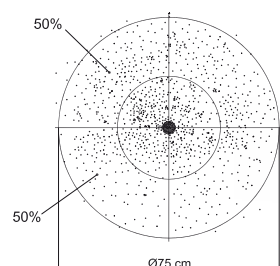

12 GA

**5 EXIS HP™ (HYPERBOLIC PROFILE)
97 MM LONG.**
5 EXIS HP™ (perfil iberbolico)
97 mm di lunghezza.
5 EXIS HP™ (profil hyperbolique)
d'une longueur de 97 mm.
5 EXIS HP™ (гиперболический
профиль) длиной 97 мм.