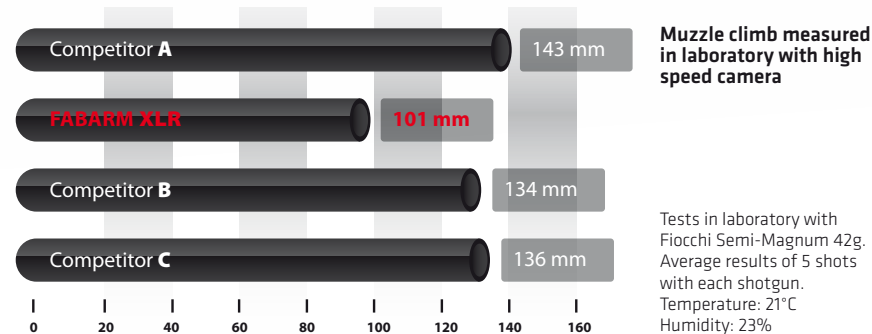

Muzzle climb measured in laboratory with high speed camera

Tests in laboratory with Focchi Semi-Magnum 42g. Average results of 5 shots with each shotgun. Temperature: 21°C Humidity: 23%