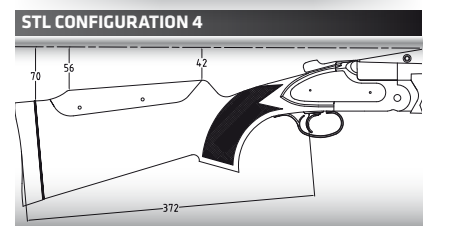

STL COMPETITION

The STL COMPETITION demonstrates how high performances and beauty can be perfectly matched. A true competition shotgun from end to end with a forged steel receiver, curved side plates and of course the revolutionary TRIBORE HP barrel drilled from solid bars of nickel chrome molybdenum steel. The stocks with a large palm swell are using the MICRO-METRIC 3D system which makes the drop and deviation adjustments easy, fast and stable. All STL COMPETITION are 1630 BAR proof tested.

12 GA

**5 EXIS HP™ (HYPERBOLIC PROFILE)
97 MM LONG.**
5 EXIS HP™ (perfil iberbolico)
97 mm di lunghezza.
5 EXIS HP™ (perfil hiperbolico)
largo de 97 mm.
5 EXIS HP™ (гиперболический
профиль) длиной 97 мм.

L'STL COMPETITION è la dimostrazione che le alte prestazioni e l'estetica possono perfettamente accordarsi. Un autentico fucile da tiro con bascula in acciaio forgiato, cartelle laterali arrotondate e naturalmente con la rivoluzionaria canna TRIBORE HP forata da solide barre di acciaio al nickel-cromo-molibdeno. I calci con "palm swell" hanno il sistema MICRO-METRIC 3D in modo che la piega e la deviazione possono essere modificate facilmente, velocemente e stabilmente. Tutti gli STL COMPETITION sono provati a 1630 BAR.