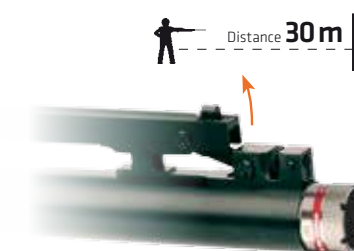

12 GA

**5 EXIS HP™ (HYPERBOLIC PROFILE)
97 MM LONG.**
5 EXIS HP™ (perfil iberbolico)
97 mm di lunghezza.
5 EXIS HP™ (profil hyperbolique)
d'une longueur de 97 mm.
5 EXIS HP™ (гиперболический
профиль) длиной 97 мм.