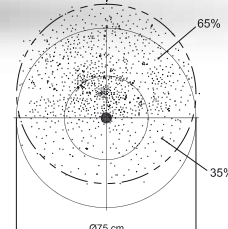

AXIS

RS 12 SPORTING

RS 12 SPORTING Q.R.R.

The AXIS RS 12 SPORTING is a whole package combining balance, durability, barrel performance, value and low recoil. The Q.R.R. version - QUICK RELEASE RIB - maximizes its performance with interchangeable ERGAL 55 top ribs. It comes with two ribs both with a tapered profile from 10 to 8 mm. The monte-carlo stock incorporates a highly adjustable comb. Delivered with 5 EXIS HP, 97 mm long.

12 GA

PROFESSIONAL 95 MM TRIGGER TO GRIP STANDARD.
Distanza impugnatura-grilletto 95 mm.
Distancia Standard de 95mm del piolet al gatillo.
Расстояние от пистолетной рукоятки до спускового крючка 95 мм – идеально для профессиональных стрелков.

new

5 EXIS HP™ (HYPERBOLIC PROFILE) 97 MM LONG.
5 EXIS HP™ (perfilo iberbolico) 97 mm di lunghezza.
5 EXIS HP™ (perfil hiperbolico) largo de 97 mm.
5 EXIS HP™ (гиперболический профиль) длиной 97 мм.

Rib 1: 50 / 50%

L'AXIS RS 12 SPORTING è un fucile che combina bilanciamento, resistenza, alte prestazioni balistiche, qualità-prezzo e rinculo contenuto. La versione Q.R.R. - QUICK RELEASE RIB - esalta le prestazioni con le sue bindelle intercambiabili in ERGAL 55. Il fucile è fornito di 2 bindelle entrambe con profilo rastremato da 10 a 8 mm. Il calcio montecarlo è dotato di nasello ampiamente regolabile. Consegnato con 5 EXIS HP lunghi 97 mm.

El modelo AXIS RS 12 SPORTING es una escopeta completa que combina balance, fiabilidad, cañón imbatible, ligero retroceso y valor. La versión QRR- Lista de fácil intercambio- maximiza sus prestaciones con lista intercambiables ligeras de ERGAL55. Es suministrada con dos listas ambas con perfil de 10 y 8 mm. La culata Montecarlo incorpora una desviación ajustable. Se suministra con 5 chokes EXIS HP de 97mm de largo.