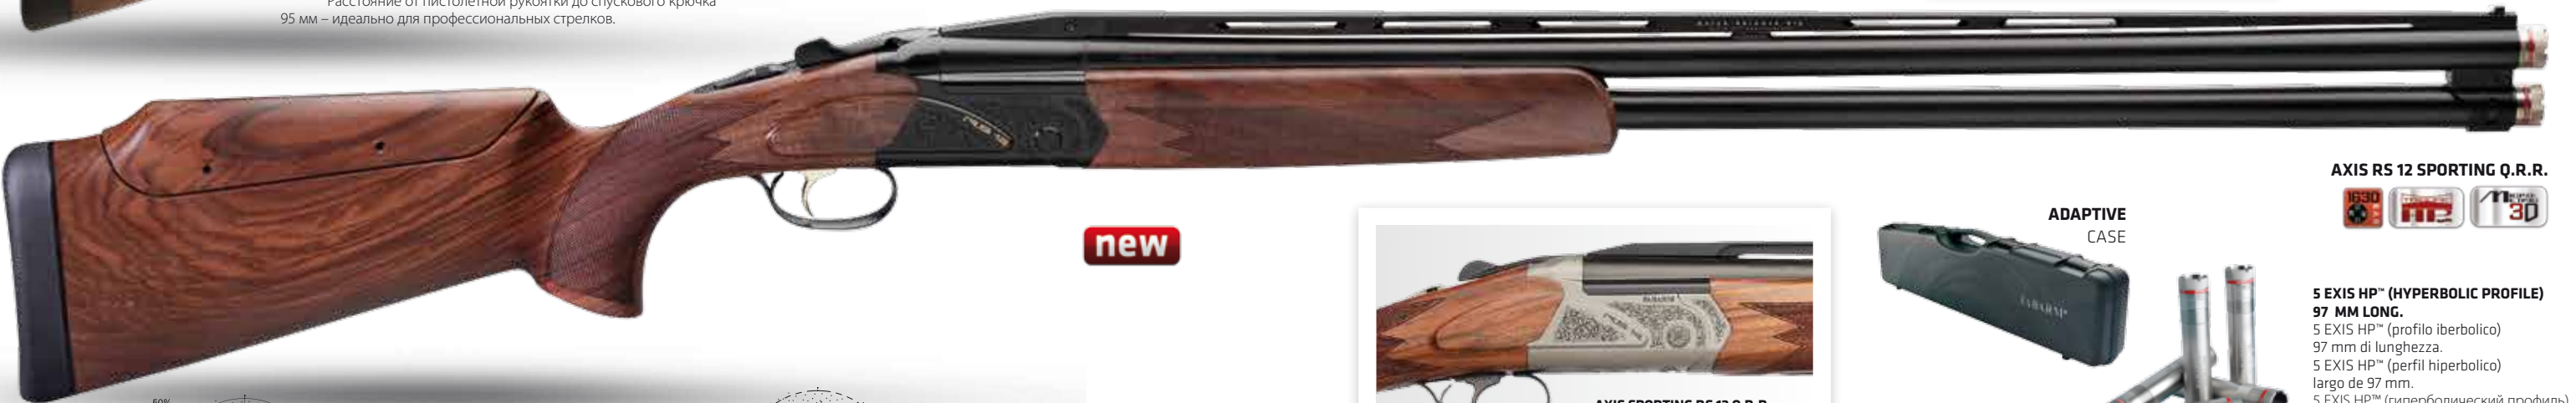

FLOATING BARREL

AXIS RS 12 SPORTING 30"

new

AXIS SPORTING RS 12 Q.R.R.
 AVAILABLE IN BLACK OR TENIFER

ADAPTIVE CASE

AXIS RS 12 SPORTING Q.R.R.

5 EXIS HP™ (HYPERBOLIC PROFILE) 97 MM LONG.
 5 EXIS HP™ (perfilo iberbolico) 97 mm di lunghezza.
 5 EXIS HP™ (perfil hiperbolico) largo de 97 mm.
 5 EXIS HP™ (гиперболический профиль) длиной 97 мм.