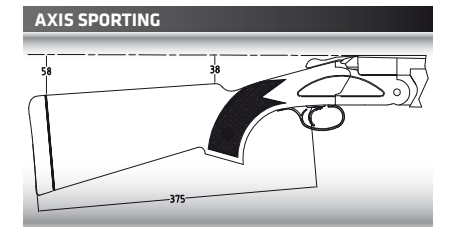

El modelo AXIS RS 12 SPORTING es una escopeta completa que combina balance, fiabilidad, cañón imbatible, ligero retroceso y valor. La versión QRR- Lista de fácil intercambio- maximiza sus prestaciones con lista intercambiables ligeras de ERGAL55. Es suministrada con dos listas ambas con perfil de 10 y 8 mm. La culata Montecarlo incorpora una desviación ajustable. Se suministra con 5 chokes EXIS HP de 97mm de largo.

AXIS RS 12 SPORTING воплотило в себе такие качества ружей, как отличный баланс, износостойкость, стрелковые характеристики ствола, отличная стоимость, а также небольшая отдача. Версия ружья Q.R.R. - Quick Release Rib - (Быстросъемная Прицельная Планка) - с быстросъемной прицельной планкой обеспечивает высочайший уровень стрелковых показателей за счет взаимозаменяемых планок, изготовленных из сплава ERGAL 55. В комплектацию входят две вентилируемые сужающиеся от основания планки (от 10 до 8 мм) «Монте-Карло» оснащенные регулируемой щекой приклада. AXIS RS 12 SPORTING поставляется с 5 выносными чоками EXIS HP, имеющими длину 97 мм.

	AXIS RS 12 SPORTING	AXIS RS 12 SPORTING Q.R.R.
GAUGE	12/3" (12/76)	12/3" (12/76)
CHOKES	71/28" - 76/30" - 81/32"	76/30" - 81/32"
RIB (mm)	10 - 8	10 - 8 DELIVERED WITH TWO RIBS (*)
WOOD FINISH	OILED	OILED
RECEIVER	FORGED STEEL	FORGED STEEL
RECEIVER FINISH	TENIFER	TENIFER
KG	3,45 - 3,60	3,45 - 3,60