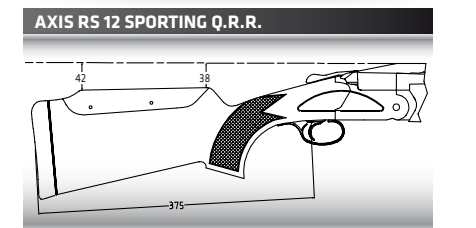

El modelo AXIS RS 12 SPORTING es una escopeta completa que combina balance, fiabilidad, cañón imbatible, ligero retroceso y valor. La versión QRR- Lista de fácil intercambio- maximiza sus prestaciones con lista intercambiables ligeras de ERGAL55. Es suministrada con dos listas ambas con perfil de 10 y 8 mm. La culata Montecarlo incorpora una desviación ajustable. Se suministra con 5 chokes EXIS HP de 97mm de largo.

AXIS RS 12 SPORTING воплотило в себе такие качества ружей, как отличный баланс, износостойкость, стрелковые характеристики ствола, отличная стоимость, а также небольшая отдача. Версия ружья Q.R.R. - Quick Release Rib - (Быстросъемная Прицельная Планка) - с быстросъемной прицельной планкой обеспечивает высочайший уровень стрелковых показателей за счет взаимозаменяемых планок, изготовленных из сплава ERGAL 55. В комплектацию входят две вентилируемые сужающиеся от основания планки (от 10 до 8 мм) «Монте-Карло» оснащенные регулируемой щекой приклада. AXIS RS 12 SPORTING поставляется с 5 выносными чоками EXIS HP, имеющими длину 97 мм.

	AXIS RS 12 SPORTING	AXIS RS 12 SPORTING Q.R.R.
GAUGE	12/3" (12/76)	12/3" (12/76)
CHOKES	71/28" - 76/30" - 81/32"	76/30" - 81/32"
RIB (mm)	10 - 8	10 - 8 DELIVERED WITH TWO RIBS (*)
WOOD FINISH	OILED	OILED
RECEIVER	FORGED STEEL	FORGED STEEL
RECEIVER FINISH	TENIFER	TENIFER
KG	3,45 - 3,60	3,45 - 3,60