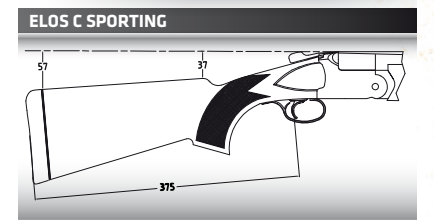

ELOS C SPORTING SPORTING BLACK

Designed to fulfil all characteristics shooters look for in a competition shotgun, the ELOS C SPORTING proves that you can get brilliant results with a reasonable budget. The EXIS HP extended choke tubes optimize the distribution, thanks to their hyperbolic profile. Hand-oiled finished stock, adjustable trigger for 8 positions, TITANIUM™ protection on the forged steel receiver, all ELOS C SPORTING are proof tested at 1630 BAR.

12 GA

ELOS SPORTING BLACK AS

4 EXIS HP™ (HYPERBOLIC PROFILE) 97 MM LONG.

4 EXIS HP™ (profilo iperbolico)
97 mm di lunghezza.
4 EXIS HP™ (perfil hiperbolico)
largo de 97 mm.
4 EXIS HP™ (гиперболический профиль)
длиной 97 мм.

Sviluppato in funzione delle caratteristiche richieste dai tiratori, l'ELOS C SPORTING dimostra che si possono ottenere risultati brillanti con un budget contenuto. Gli strozzatori EXIS HP, grazie al loro profilo iperbolico, ottimizzano la distribuzione. Legni oliati a mano, grilletto regolabile in 8 posizioni, rivestimento TITANIUM™ sulla bascula in acciaio forgiato, tutti gli ELOS C SPORTING sono provati a 1630 BAR.

Diseñada para satisfacer todo lo que buscan los tiradores en una escopeta de competición, el modelo ELOS C SPORTING demuestra que se pueden obtener excelentes resultados con un presupuesto razonable. Los chokes extendidos EXIS HP optimizan el plomeo gracias a su perfil hiperbólico. Culata acabada al aceite; disparador ajustable en 8 posiciones; protección TITANIUM™ en la báscula de acero forjado; probadas a 1630 BAR.