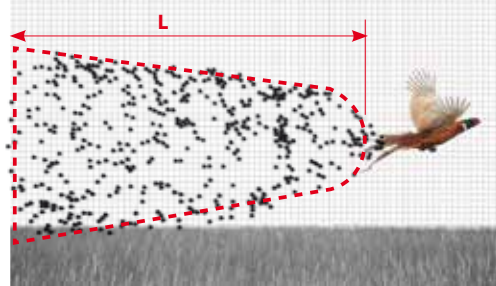

TRADITIONAL BARREL : 12 GA. Ø 18,4 mm

With a traditional 12 Gauge barrel (Ø 18,4 mm) the friction of the shots inside of the barrel is important. These shots will be deformed and will have a loss of speed compared to the shots which were in the middle of the barrel. By consequence, with a large speed difference between all the shots contained in the shotshell, the distribution of the shots in flight is very elongated and generates problems to have an efficient and accurate shot.

- IT Con una canna tradizionale calibro 12 (Ø 18,4 mm) la frizione dei pallini all'interno della canna è importante: questi pallini vengono deformati ed hanno una perdita di velocità rispetto a quelli nella parte centrale della canna. Quindi, vista la grande differenza di velocità tra tutti i pallini contenuti nella cartuccia, la loro distribuzione in volo è molto allungata e non permette un tiro efficiente ed accurato.
- ES Con un cañon tradicional de calibre 12 (Ø 18,4 mm) la fricción en el interior del cañon es importante. Los perdigones se deforman y sufren una pérdida de velocidad comparados con los que estan en mitad del cañon. Al existir una gran diferencia de velocidad entre todos los perdigones en el tubo cargador, la distribución de los tiros en el aire son muy alargadas y generan problemas que impiden un disparo eficiente y preciso.
- RU С традиционным стволом 12 калибра (диаметр 18,4 мм) трение дробы внутри ствола очень актуально. Дробь будет деформирована и потеряет скорость, если сравнивать с их скоростью в середине ствола. Следовательно, при большой разнице в скорости между всеми дробинками, содержащимися в патроне, распределение дробинки в полете очень удлинено и создает проблемы, мешающие эффективному и точному выстрелу.