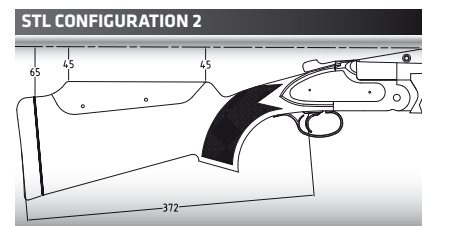

STL COMPETITION

The STL COMPETITION demonstrates how high performances and beauty can be perfectly matched. A true competition shotgun from end to end with a forged steel receiver, curved side plates and of course the revolutionary TRIBORE HP barrel drilled from solid bars of nickel chrome molybdenum steel. The stocks with a large palm swell are using the MICRO-METRIC 3D system which makes the drop and deviation adjustments easy, fast and stable. All STL COMPETITION are 1630 BAR proof tested.

12 GA

**5 EXIS HP™ (HYPERBOLIC PROFILE)
97 MM LONG.**
5 EXIS HP™ (perfil iberbolico)
97 mm di lunghezza.
5 EXIS HP™ (perfil hiperbolico)
largo de 97 mm.
5 EXIS HP™ (гиперболический
профиль) длиной 97 мм.

L'STL COMPETITION è la dimostrazione che le alte prestazioni e l'estetica possono perfettamente accordarsi. Un autentico fucile da tiro con bascula in acciaio forgiato, cartelle laterali arrotondate e naturalmente con la rivoluzionaria canna TRIBORE HP forata da solide barre di acciaio al nickel-cromo-molibdeno. I calci con "palm swell" hanno il sistema MICRO-METRIC 3D in modo che la piega e la deviazione possono essere modificate facilmente, velocemente e stabilmente. Tutti gli STL COMPETITION sono provati a 1630 BAR.