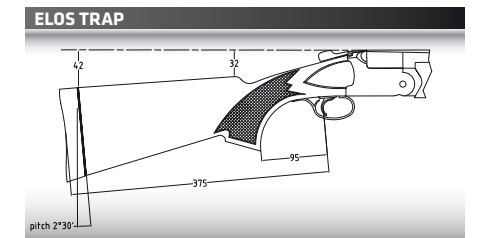

ELOS TRAP

The ELOS receiver is an excellent base for a trap shotgun focused on performance, quality and value. Its low profile receiver with a round body shape, its strong locking lug 29,7 mm large, its accurate mechanism are perfect features for years of shooting competition. The stock dimensions, the balance, the points of impact, the weight...everything on ELOS TRAP has been made to meet and surpass the requirements of serious shooters.

4 EXIS HP™ (profilo iperbolico)
97 mm di lunghezza.
4 EXIS HP™ (perfil hiperbolico)
largo de 97 mm.
4 EXIS HP™ (гиперболический профиль)
длиной 97 мм.

La bascula ELOS è un'eccellente base per un fucile da trap focalizzato su performance, qualità e valore. Il suo profilo basso con bascula arrotondata, l'ampio e robusto tassello di chiusura largo 29,7 mm. ed il suo accurato meccanismo sono le caratteristiche perfette per anni di competizioni di tiro. Le dimensioni del calcio, il bilanciamento, il peso... tutto nell'ELOS TRAP è stato fatto per soddisfare e superare le richieste dei tiratori professionisti.

La báscula de la modelo ELOS es una base excelente para una escopeta trap enfocado en el rendimiento, calidad y valor. Con un perfil bajo con formas redondeadas, tenones extra fuertes de 29,7 mm, mecanismos precisos. Estas son las características que hacen de este modelo el ideal para la practica del tiro al plato. Las dimensiones de la culata, el equilibrio, los puntos de impacto, el peso...todo en la ELOS TRAP se ha hecho para satisfacer y exceder las necesidades de los tiradores de alto nivel.