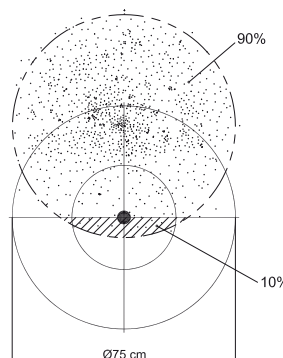

12 GA

**5 EXIS HP™ (HYPERBOLIC PROFILE)
97 MM LONG.**
5 EXIS HP™ (perfil iberbolico)
97 mm di lunghezza.
5 EXIS HP™ (profil hyperbolique)
d'une longueur de 97 mm.
5 EXIS HP™ (гиперболический
профиль) длиной 97 мм.